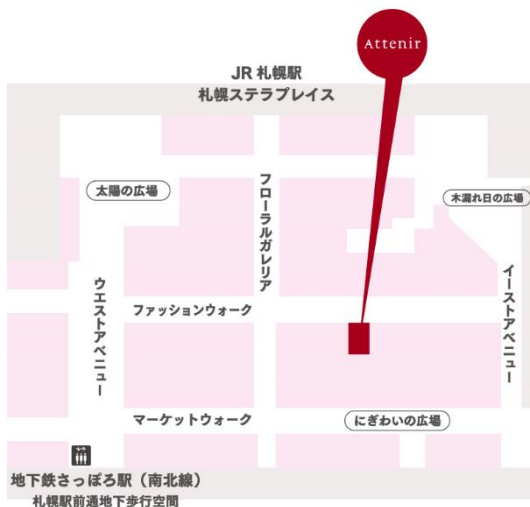

Attenir

ビューティ・ファッションの分野で女性を応援するアテナショップが 札幌アピア店にオープン！ 『アテナ 札幌アピア店』 2022年10月7日(金) オープン

株式会社アテナは、2022年10月7日(金)より、『アテナ 札幌アピア店』をオープンいたします。

「札幌アピア店」への出店により、新たなお客様との接点拡大による認知度向上、およびアテナブランドの価値向上を目指します。

店舗詳細

店舗名： アテナ 札幌アピア店

所在地： 〒060-0005
北海道札幌市中央区北5条西3丁目
札幌駅アピア センターB1階

電話番号： 011-209-1405
※10月7日(金)より使用可

営業時間： 10:00～21:00

販売商品： 化粧品、健康食品

※アテナ札幌パセオ店は9月30日(金)をもって営業終了。

【アテナア 札幌アピア店 オープン限定キット】 ※10月7日(金)～数量限定

■クレンジングセット (スキんクリア クレンジ オイル〈アロマ〉〈ブーケド ローズ〉の2種類)
各1,870円(税込)